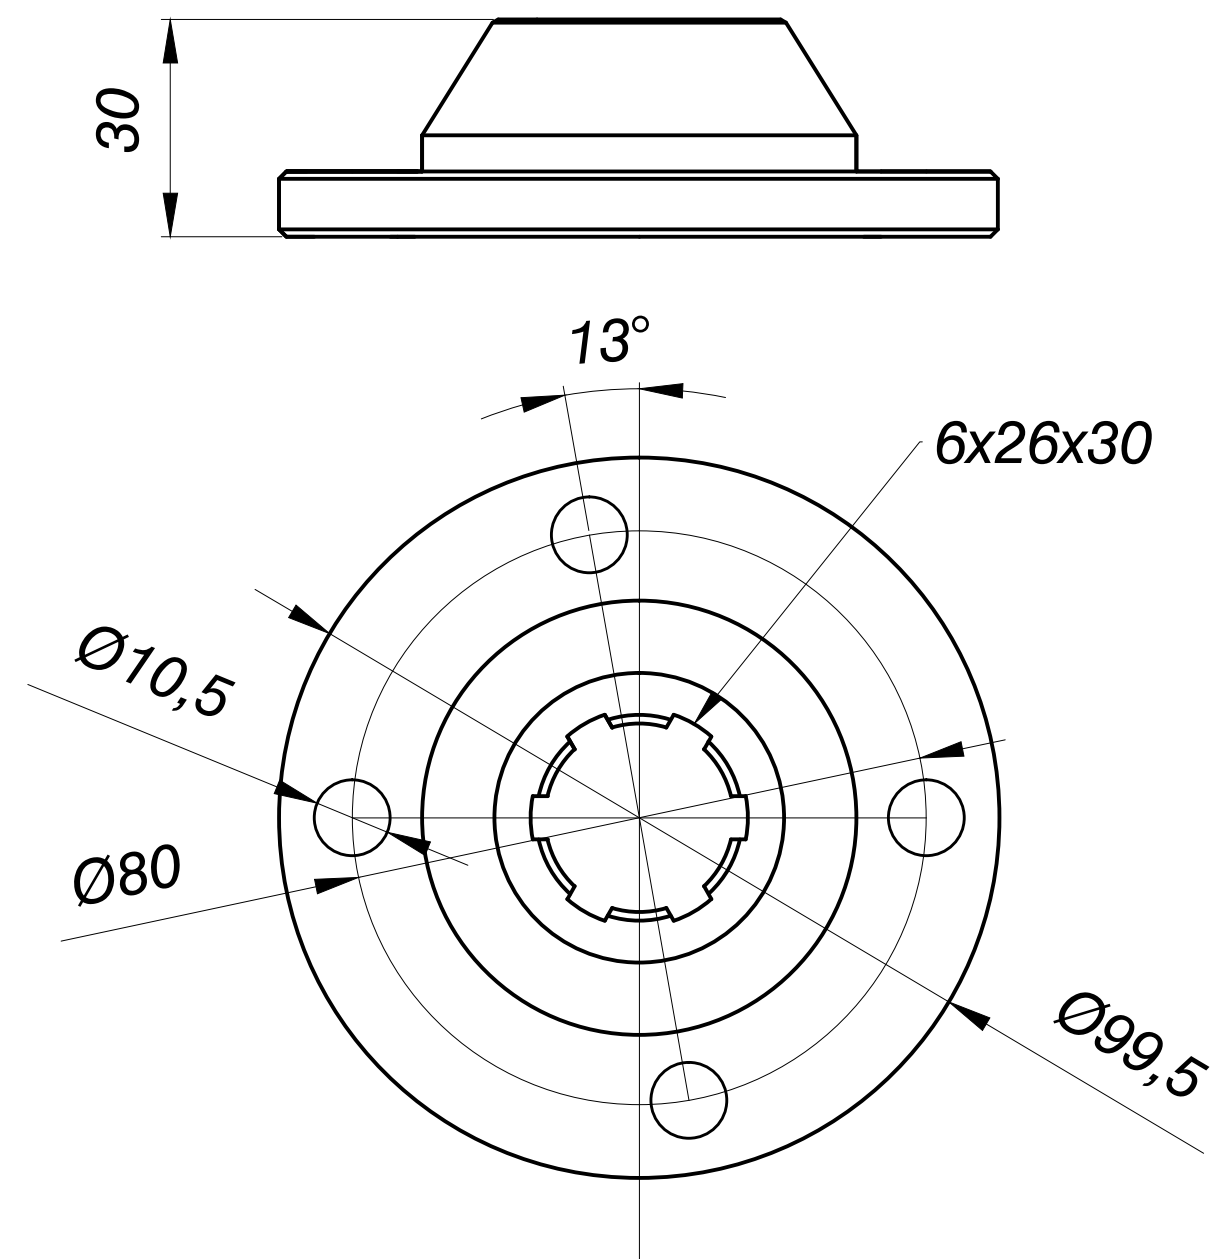

Modeli
MAZ

Pto Kodu	344ADM
Dişli Tipi	Düz
Pto Tipi	Üç Dişli
Tork Nm	260
Güç Kw	21
Tahvil Oranı	1.47
Bağlantı Yeri	Yandan
Kontrol Sistemi	Havalı
Ağırlık Kg.	20,00

Ürün Kod Detayı	3	4	4	A	D	M
				└─ Müşürlü		
				└─ Kaplinli / Tanker Flanşlı		
				└─ Havalı		