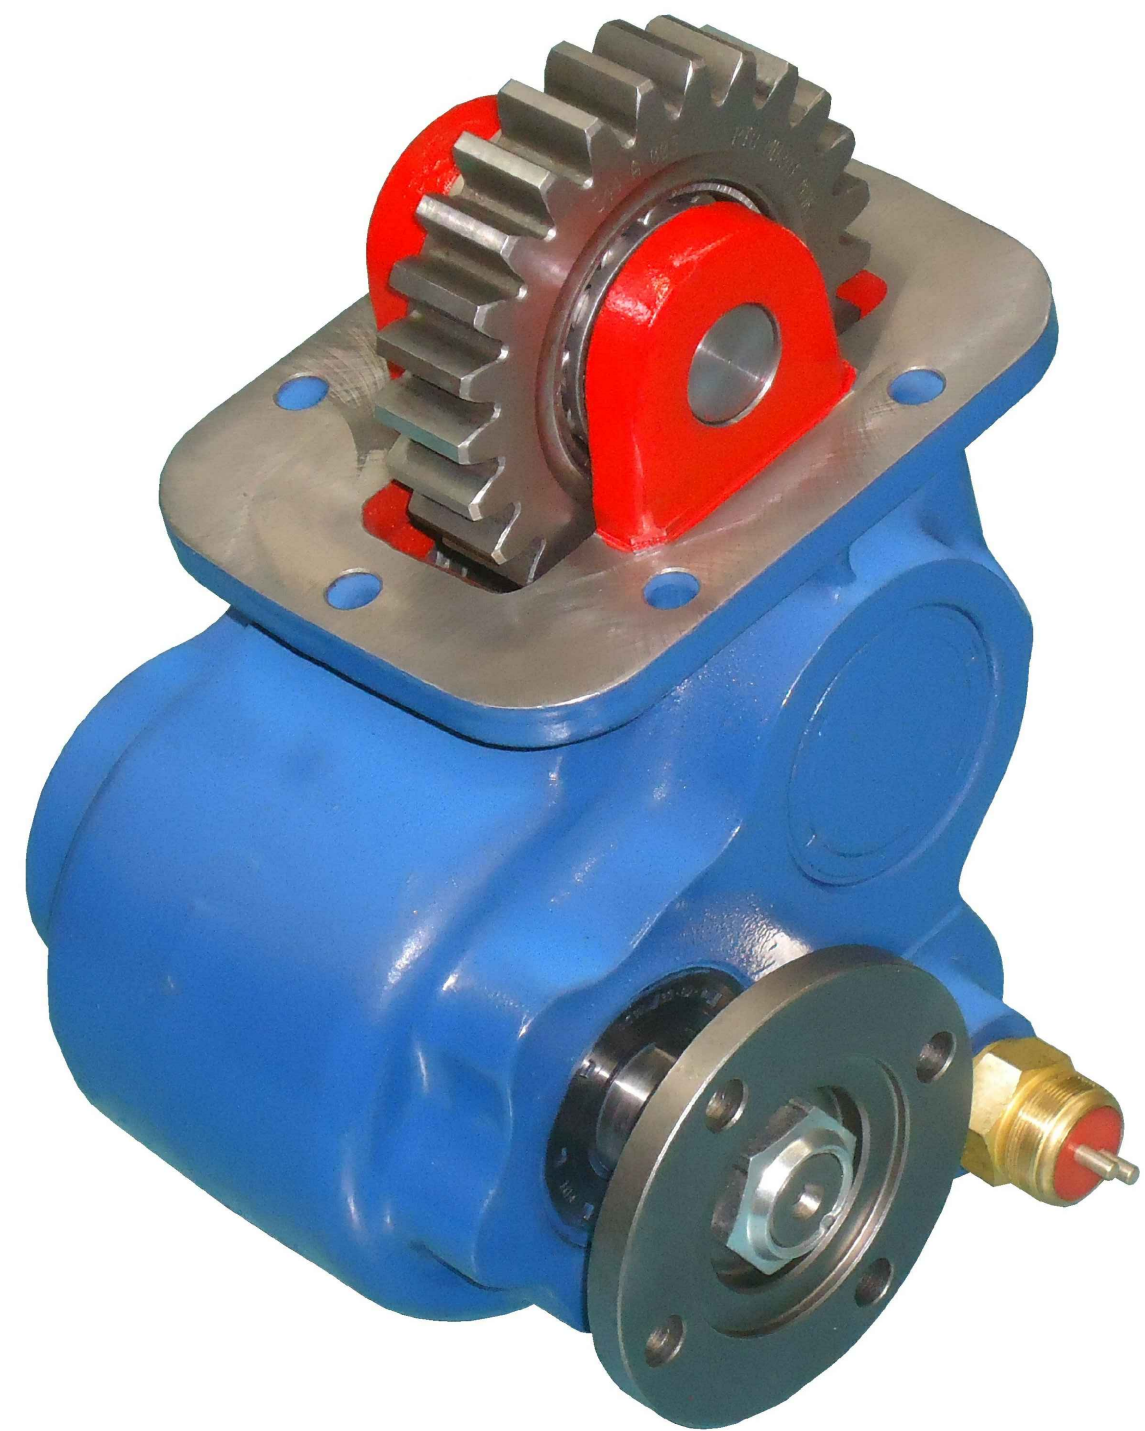

Modeli
MAZ

Pto Kodu	344ADM
Dişli Tipi	Düz
Pto Tipi	Üç Dişli
Tork Nm	260
Güç Kw	21
Tahvil Oranı	1.47
Bağlantı Yeri	Yandan
Kontrol Sistemi	Havalı
Ağırlık Kg.	20,00

Ürün Kod Detayı	3	4	4	A	D	M
				└─ Müşürlü		
				└─ Kaplinli / Tanker Flanşlı		
				└─ Havalı		