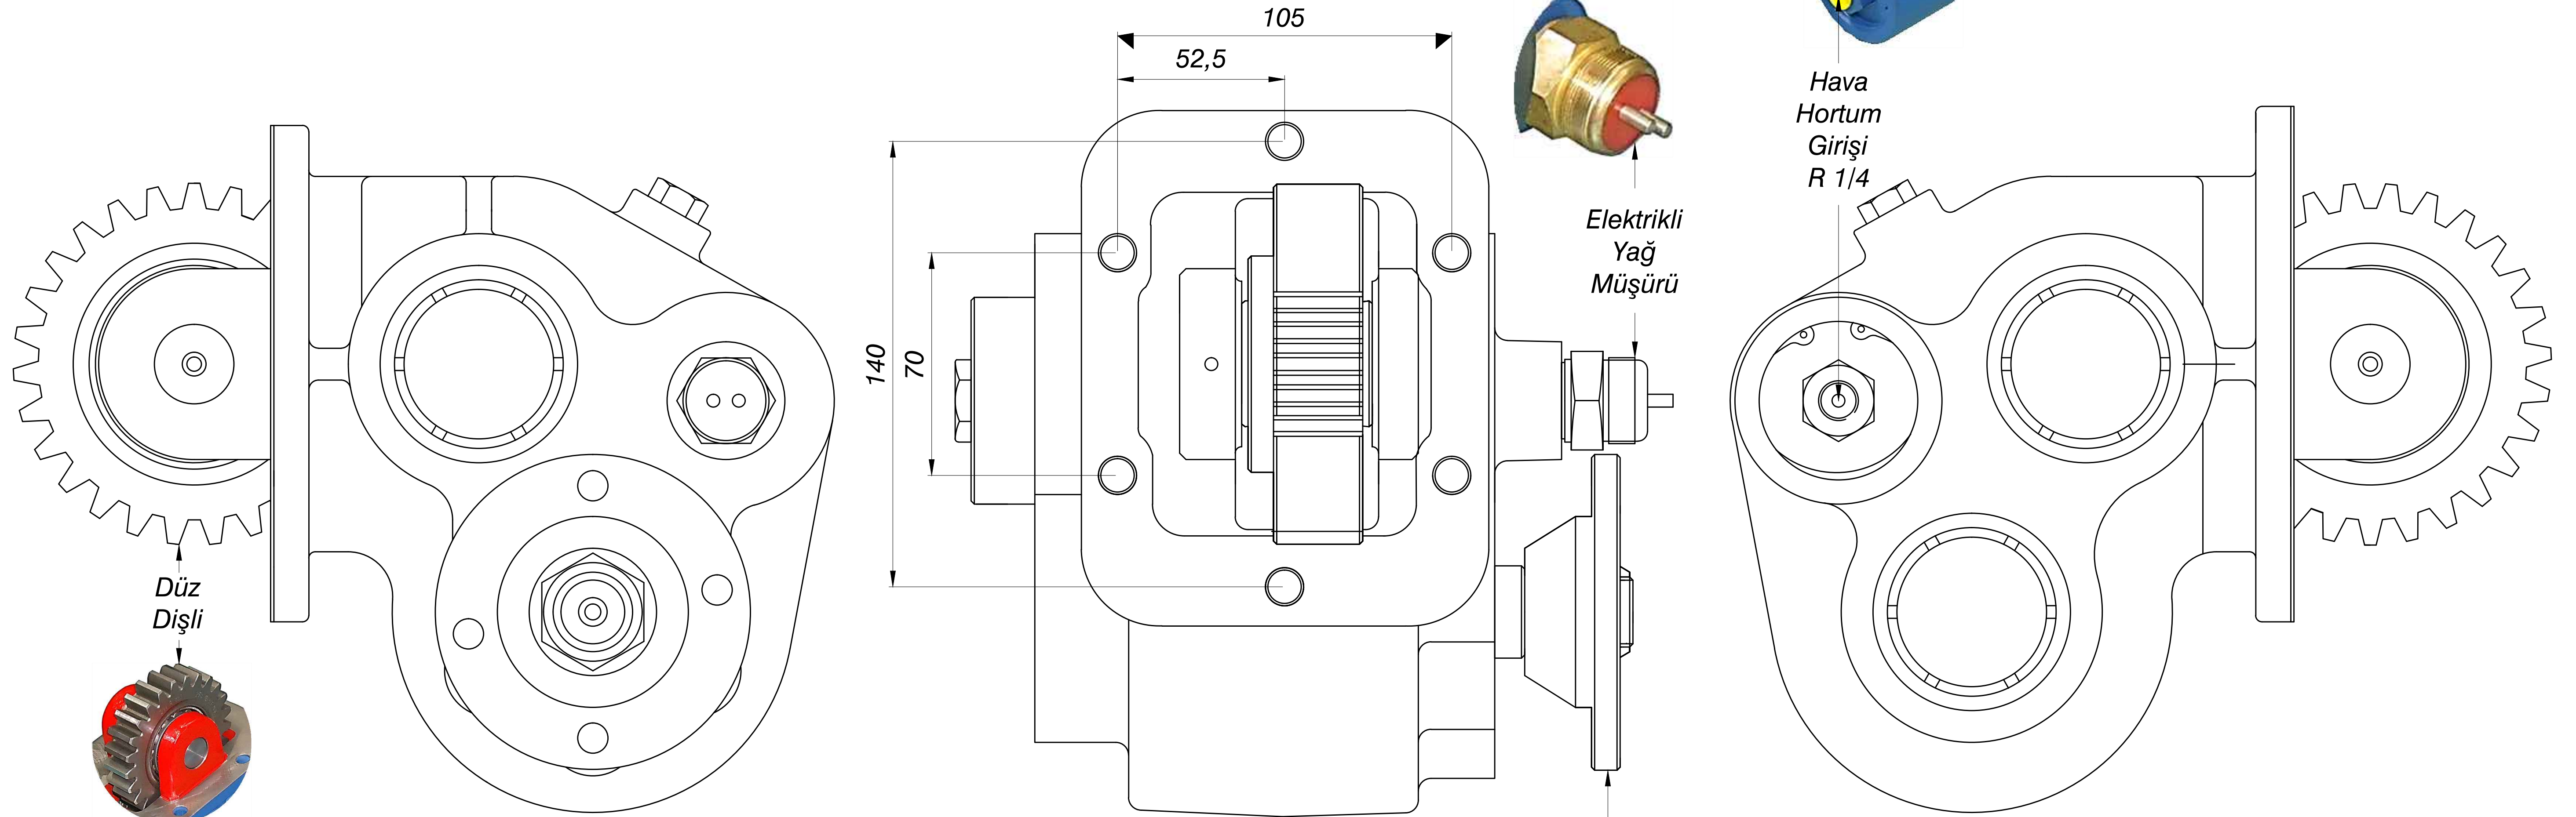

Modeli
MAZ

Pto Kodu	344ADM
Dişli Tipi	Düz
Pto Tipi	Üç Dişli
Tork Nm	260
Güç Kw	21
Tahvil Oranı	1.47
Bağlantı Yeri	Yandan
Kontrol Sistemi	Havalı
Ağırlık Kg.	20,00

Ürün Kod Detayı	3	4	4	A	D	M
				└─ Müşürlü		
				└─ Kaplinli / Tanker Flanşlı		
				└─ Havalı		